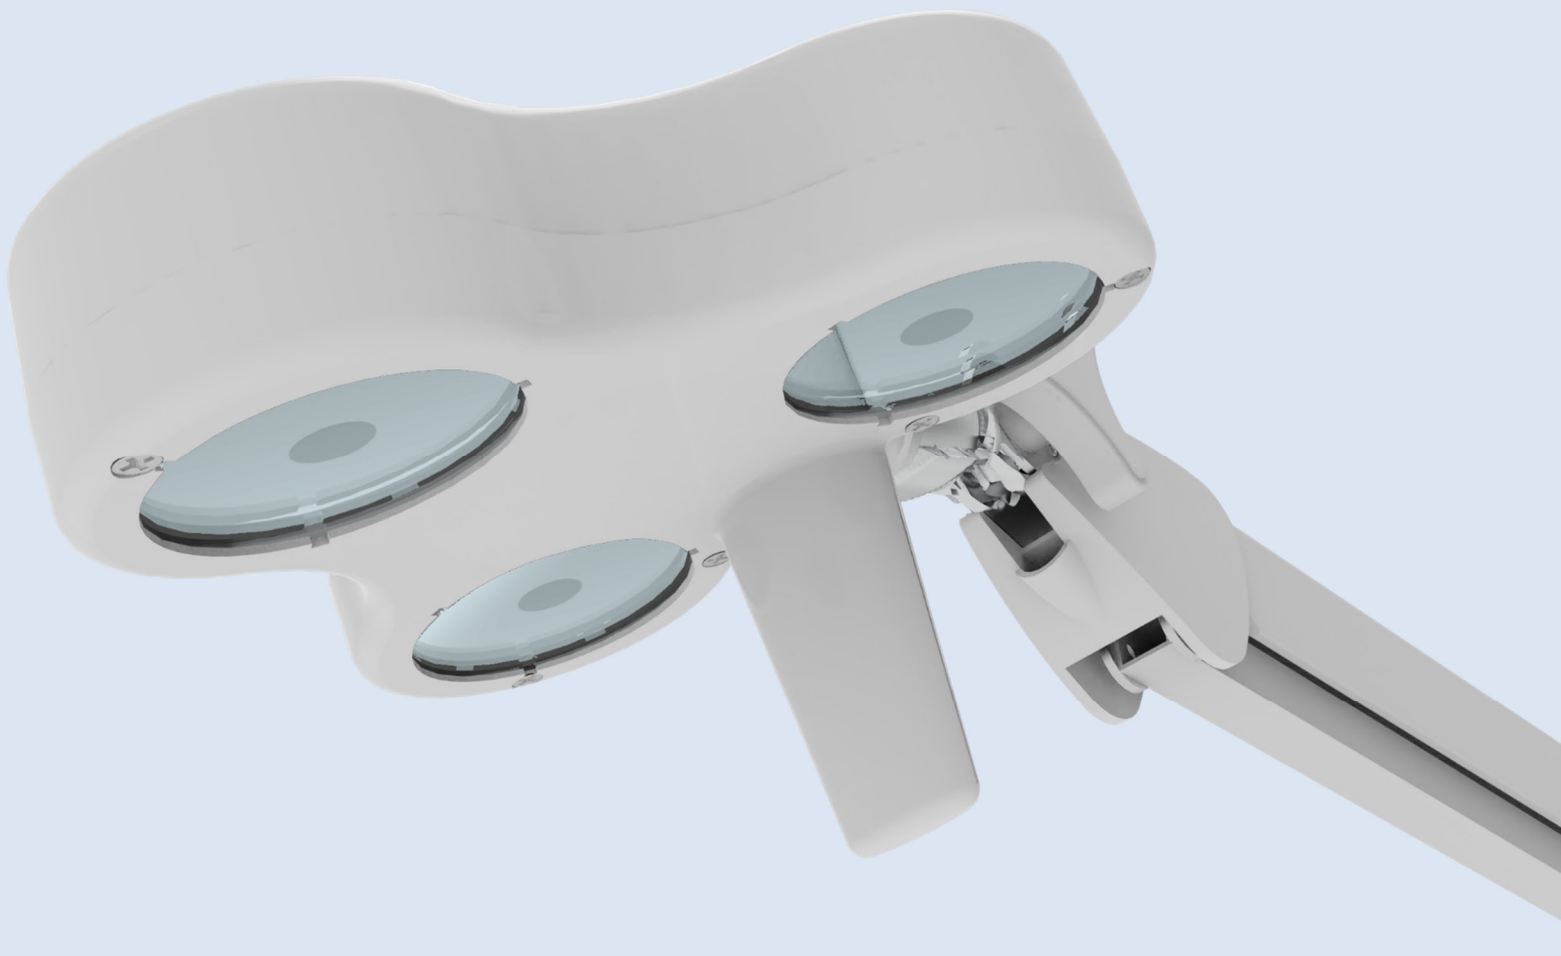

# FLH-3 series

Lámpara de reconocimiento

*Exploration lamp*

Lampe d'examen

## MODELOS | *MODELS* | MODÈLES

**FLH-31 rodable**  
*Moveable*  
À roulettes

**FLH-32 a mesa**  
*Table*  
De table

**FLH-33 a pared**  
*Wall*  
Murale

**FLH-34 a rail**  
*Rail*  
À rail

*Light intensity adjustment through the touch panel control in the front of the lamp.*

Réglage de l'intensité lumineuse par pavé tactile.

Cópula con 3 LEDs de elevado rendimiento cromático y con mango integrado en la carcasa para una máxima comodidad y adaptación

*Headlight with 3 LEDs of high color rendering and integrated handle for maximum comfort and adaptation.*

3 LED à rendu des couleurs élevé avec poignée intégrée pour un maximum de confort et d'adaptation.