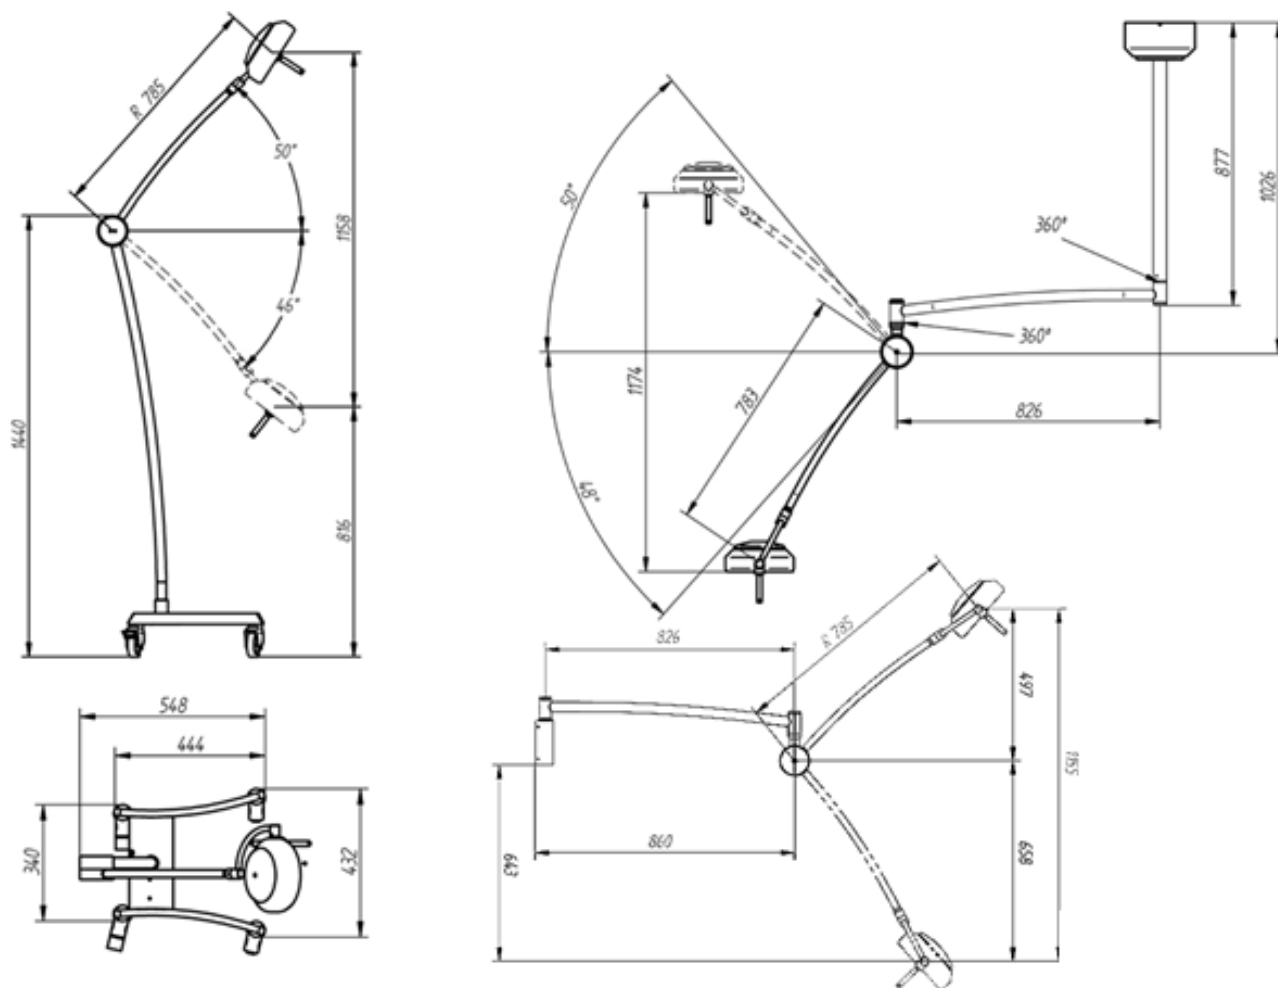

*Nicely designed and robust stand, equipped with **4 castors of Ø 80 mm**, two with brakes. Antistatic castors available.*

Base roulante robuste au design agréable, avec **4 roues Ø 80 mm** dont deux avec freins. Possibilité de monter des roues antistatiques.

MEDIDAS | DIMENSIONS | DIMENSIONS

CARACTERÍSTICAS TÉCNICAS

TECHNICAL DATA

CARACTÉRISTIQUES TECHNIQUES

| | | | |
|---|--|---|---|
| Fuente de luz | 15 LEDs | <i>Light Source</i> | Source lumineuse |
| Temperatura de color | 5000 °K | <i>Colour temperature</i> | Température de couleur |
| IRC (Ra) | > 96 | <i>CRI (Ra)</i> | IRC (Ra) |
| Intensidad lumínica | 1 m - 50.000 lux 0,5 m - 87.000 lux | <i>Luminous intensity</i> | Intensité lumineuse |
| Vida media LEDs | 60.000 h | <i>Average LED lifetime</i> | Vie des LEDs |
| Diámetro campo de trabajo a 1 m | d₁₀: Ø40 cm d₅₀: Ø20 cm | <i>Diameter light field at 1m</i> | Diamètre du champ de travail à 1m |
| Profundidad de iluminación (L1 + L2) al 60% | 87 cm | <i>Depth of illumination (L1 + L2) at 60%</i> | Profondeur d'éclairage (L1 + L2) à 60 % |
| Potencia | 112 VA / 50 W | <i>Power consumption</i> | Puissance |
| Voltaje | 100-240 V 47-63 Hz | <i>Supply voltage</i> | Tension |
| Protector térmico | Sí / Yes / Oui | <i>Thermal protector</i> | Protecteur thermique |
| Protector cortacircuitos | Sí / Yes / Oui | <i>Short circuit protection</i> | Protecteur contre courts-circuits |