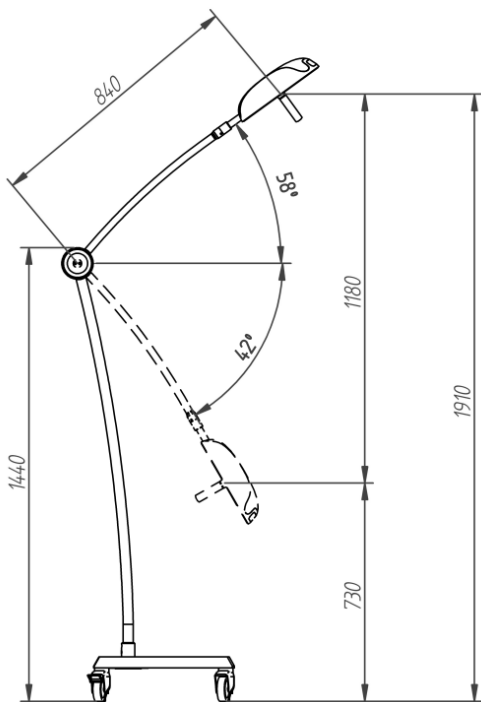

MODELOS | MODELS / MODÈLES

- IG-65C: Lámpara de techo | *Ceiling lamp* | Lampe de plafond
- IG-65DC: Lámpara de techo con doble brazo | *Ceiling lamp with double headlight* | Lampe de plafond et double bras.
- IG-65M: Lámpara rodable | *Moveable lamp* | Lampe à roulettes
- IG-65MB: Lámpara rodable con equipo de emergencia | *Moveable lamp with emergency equipment* | Lampe à roulettes avec batterie.
- IG-65W: Lámpara con soporte para pared | *Wall mounted lamp* | Lampe murale

DATOS TÉCNICOS | TECHNICAL DATA / CARACTÉRISTIQUES TECHNIQUES

Intensidad lumínica <i>Light intensity</i> Intensité lumineuse	65.000lux
Temperatura de color <i>Colour temperature</i> Température de couleur	4.500°K
CRI (Ra)	>96
Diámetro de campo <i>Light field diameter</i> Diamètre de champ	d₅₀ Ø 13 cm d₁₀ Ø 25 cm
Fuente de luz <i>Light source</i> Source lumineuse	12 LEDs
Vida media de LEDs <i>Average LEDs lifetime</i> Vie des LEDs	>60.000 h

Diámetro de la cúpula <i>Diameter of the headlight</i> Diamètre de la coupole	Ø 300 mm
Potencia <i>Power consumption</i> Puissance	17 W 42 VA
Voltaje <i>Supply voltage</i> Tension	100 - 240 V / 47-63 Hz
Mango esterilizable <i>Sterilisable handle</i> Manche stérilisable	Sí / Yes / Oui
Regulación de intensidad <i>Light intensity adjustment</i> Réglage d'intensité lumineuse	Sí / Yes / Oui

MEDIDAS | DIMENSIONS / DIMENSIONS

IG-65 M

IG-65 C

IG-65 W