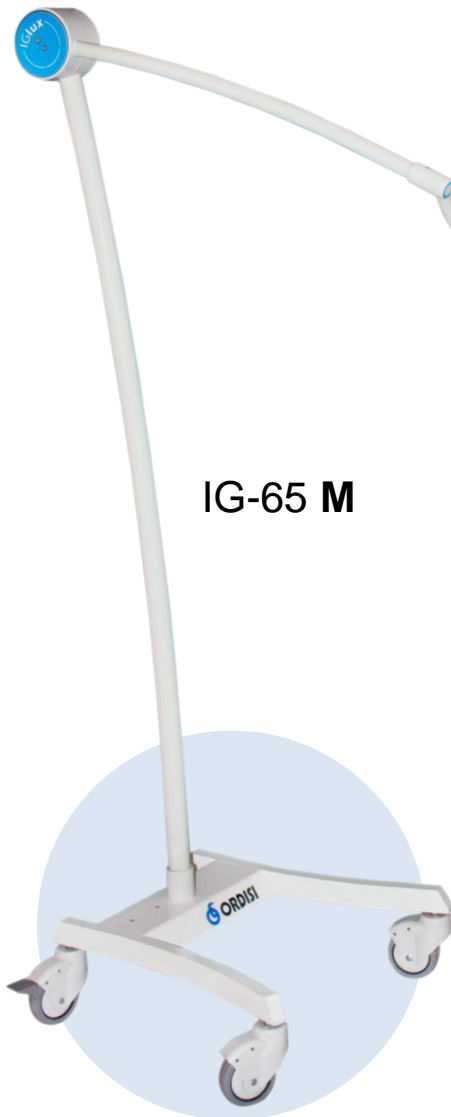

Cúpula compacta de formas suaves que permite una **fácil limpieza**.

Compact design with smooth edges, that makes it easy to clean.

Dôme compact aux formes lisses qui permet un **nettoyage facile**.

Regulación de la intensidad lumínica mediante **teclado táctil**.

12 LED de haute qualité avec une durée de vie moyenne **>60 000h**, IRC (Ra) **>96** et température de couleur de **4500°K**.

De *From* De
15.000 lux

A *To* À
65.000 lux
LED

Robusta base rodable de agradable diseño, con **4 ruedas de Ø 80 mm**, dos de ellas con freno. Posibilidad de montar ruedas antiestáticas.

Nicely designed and robust stand, equipped with 4 castors of Ø 80 mm, two with brakes. Antistatic castors available.

Base rodante robusta au design agréable, avec **4 roues Ø 80 mm** dont deux avec freins. Possibilité de monter des roues antiestatiques.

MODELOS | MODELS / MODÈLES

- IG-65C: Lámpara de techo | *Ceiling lamp* | Lampe de plafond
- IG-65DC: Lámpara de techo con doble brazo | *Ceiling lamp with double headlight* | Lampe de plafond et double bras.
- IG-65M: Lámpara rodable | *Moveable lamp* | Lampe à roulettes
- IG-65MB: Lámpara rodable con equipo de emergencia | *Moveable lamp with emergency equipment* | Lampe à roulettes avec batterie.
- IG-65W: Lámpara con soporte para pared | *Wall mounted lamp* | Lampe murale