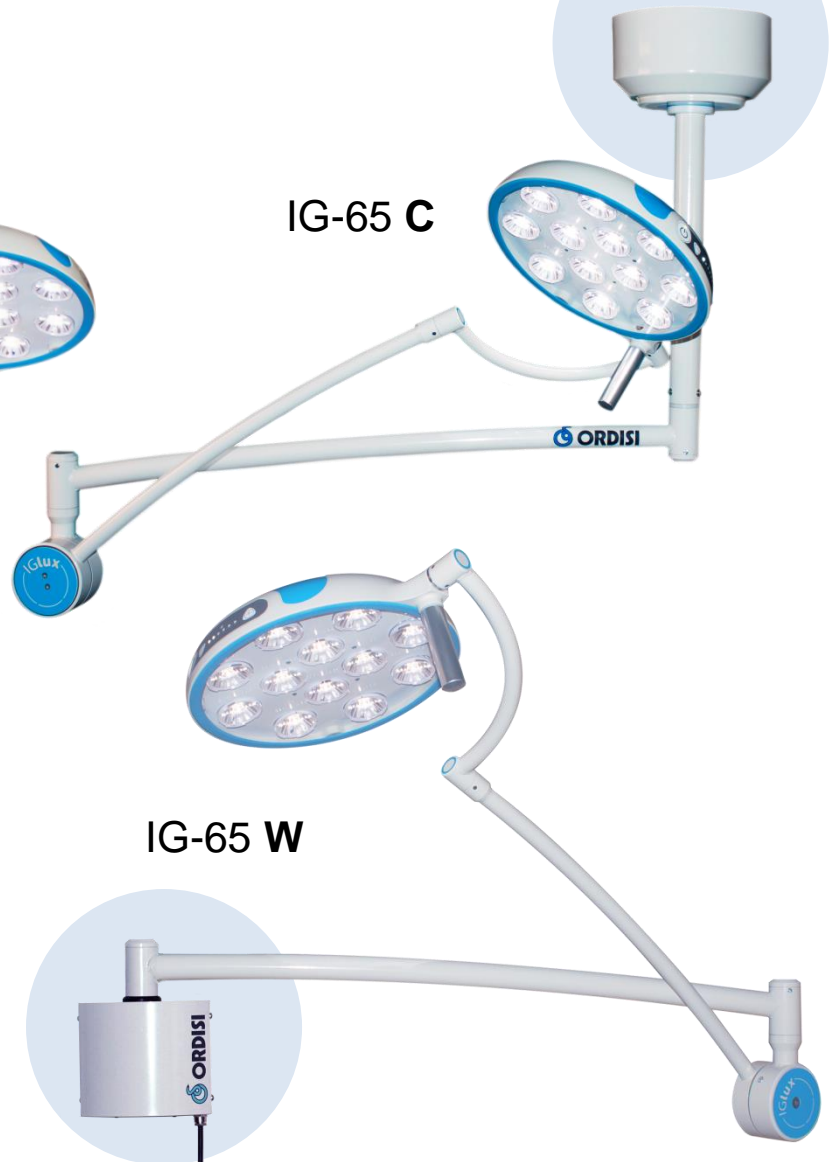

12 LED de haute qualité avec une durée de vie moyenne **>60 000h**, IRC (Ra) **>96** et température de couleur de **4500°K**.

De *From* De
15.000 lux

A *To* À
65.000 lux
LED

Robusta base rodable de agradable diseño, con **4 ruedas de Ø 80 mm**, dos de ellas con freno. Posibilidad de montar ruedas antiestáticas.

Nicely designed and robust stand, equipped with 4 castors of Ø 80 mm, two with brakes. Antistatic castors available.

Base rodante robusta au design agréable, avec **4 roues Ø 80 mm** dont deux avec freins. Possibilité de monter des roues antiestatiques.

MODELOS | MODELS / MODÈLES

- IG-65C: Lámpara de techo | *Ceiling lamp* | Lampe de plafond
- IG-65DC: Lámpara de techo con doble brazo | *Ceiling lamp with double headlight* | Lampe de plafond et double bras.
- IG-65M: Lámpara rodable | *Moveable lamp* | Lampe à roulettes
- IG-65MB: Lámpara rodable con equipo de emergencia | *Moveable lamp with emergency equipment* | Lampe à roulettes avec batterie.
- IG-65W: Lámpara con soporte para pared | *Wall mounted lamp* | Lampe murale

Diámetro de la cúpula <i>Diameter of the headlight</i> Diamètre de la coupole	Ø 300 mm
Potencia <i>Power consumption</i> Puissance	17 W 42 VA
Voltaje <i>Supply voltage</i> Tension	100 - 240 V / 47-63 Hz
Mango esterilizable <i>Sterilisable handle</i> Manche stérilisable	Sí / Yes / Oui
Regulación de intensidad <i>Light intensity adjustment</i> Réglage d'intensité lumineuse	Sí / Yes / Oui