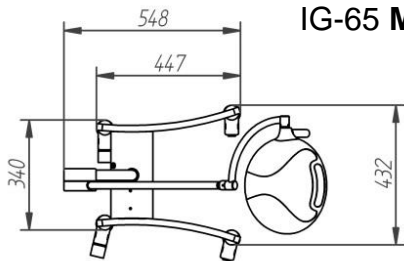

Nicely designed and robust stand, equipped with 4 castors of Ø 80 mm, two with brakes. Antistatic castors available.

Base rodante robusta au design agréable, avec **4 roues Ø 80 mm** dont deux avec freins. Possibilité de monter des roues antiestatiques.

DATOS TÉCNICOS | TECHNICAL DATA / CARACTÉRISTIQUES TECHNIQUES

Intensidad lumínica <i>Light intensity</i> Intensité lumineuse	65.000lux
Temperatura de color <i>Colour temperature</i> Température de couleur	4.500°K
CRI (Ra)	>96
Diámetro de campo <i>Light field diameter</i> Diamètre de champ	d₅₀ Ø 13 cm d₁₀ Ø 25 cm
Fuente de luz <i>Light source</i> Source lumineuse	12 LEDs
Vida media de LEDs <i>Average LEDs lifetime</i> Vie des LEDs	>60.000 h

Diámetro de la cúpula <i>Diameter of the headlight</i> Diamètre de la coupole	Ø 300 mm
Potencia <i>Power consumption</i> Puissance	17 W 42 VA
Voltaje <i>Supply voltage</i> Tension	100 - 240 V / 47-63 Hz
Mango esterilizable <i>Sterilisable handle</i> Manche stérilisable	Sí / Yes / Oui
Regulación de intensidad <i>Light intensity adjustment</i> Réglage d'intensité lumineuse	Sí / Yes / Oui

MEDIDAS | DIMENSIONS / DIMENSIONS

IG-65 M

IG-65 C

IG-65 W