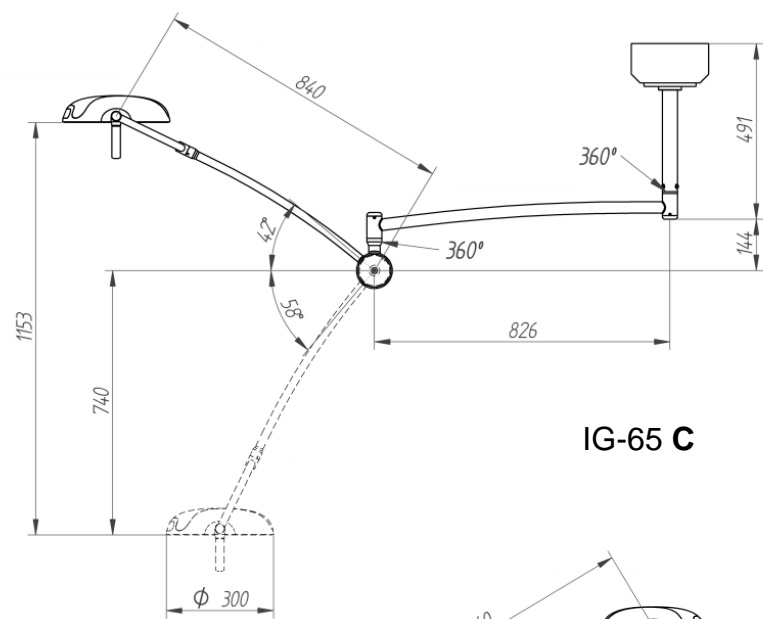

Nicely designed and robust stand, equipped with 4 castors of Ø 80 mm, two with brakes. Antistatic castors available.

Base rodante robusta au design agréable, avec **4 roues Ø 80 mm** dont deux avec freins. Possibilité de monter des roues antiestatiques.

DATOS TÉCNICOS | TECHNICAL DATA / CARACTÉRISTIQUES TECHNIQUES

Intensidad lumínica <i>Light intensity</i> Intensité lumineuse	65.000lux
Temperatura de color <i>Colour temperature</i> Température de couleur	4.500°K
CRI (Ra)	>96
Diámetro de campo <i>Light field diameter</i> Diamètre de champ	d₅₀ Ø 13 cm d₁₀ Ø 25 cm
Fuente de luz <i>Light source</i> Source lumineuse	12 LEDs
Vida media de LEDs <i>Average LEDs lifetime</i> Vie des LEDs	>60.000 h

Diámetro de la cúpula <i>Diameter of the headlight</i> Diamètre de la coupole	Ø 300 mm
Potencia <i>Power consumption</i> Puissance	17 W 42 VA
Voltaje <i>Supply voltage</i> Tension	100 - 240 V / 47-63 Hz
Mango esterilizable <i>Sterilisable handle</i> Manche stérilisable	Sí / Yes / Oui
Regulación de intensidad <i>Light intensity adjustment</i> Réglage d'intensité lumineuse	Sí / Yes / Oui

MEDIDAS | DIMENSIONS / DIMENSIONS

IG-65 M

IG-65 C

IG-65 W