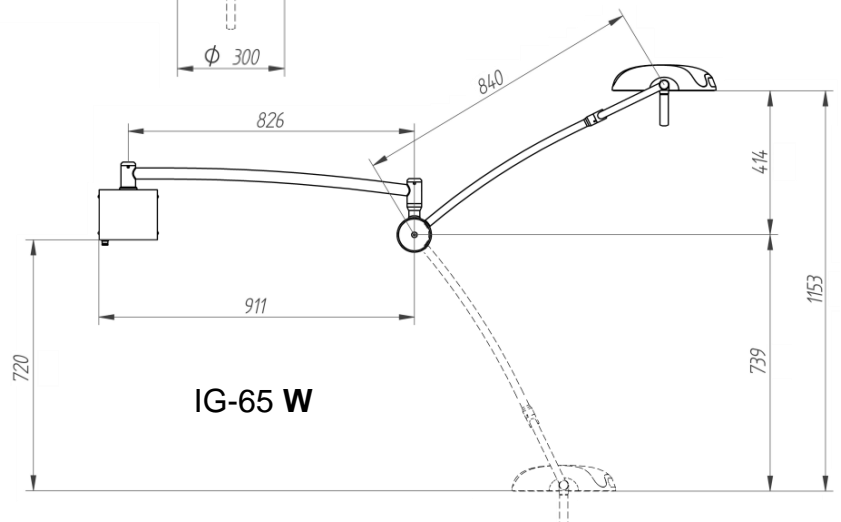

Nicely designed and robust stand, equipped with 4 castors of Ø 80 mm, two with brakes. Antistatic castors available.

Base rodante robusta au design agréable, avec **4 roues Ø 80 mm** dont deux avec freins. Possibilité de monter des roues antiestatiques.

DATOS TÉCNICOS | TECHNICAL DATA / CARACTÉRISTIQUES TECHNIQUES

Intensidad lumínica <i>Light intensity</i> Intensité lumineuse	65.000lux
Temperatura de color <i>Colour temperature</i> Température de couleur	4.500°K
CRI (Ra)	>96
Diámetro de campo <i>Light field diameter</i> Diamètre de champ	d₅₀ Ø 13 cm d₁₀ Ø 25 cm
Fuente de luz <i>Light source</i> Source lumineuse	12 LEDs
Vida media de LEDs <i>Average LEDs lifetime</i> Vie des LEDs	>60.000 h

Diámetro de la cúpula <i>Diameter of the headlight</i> Diamètre de la coupole	Ø 300 mm
Potencia <i>Power consumption</i> Puissance	17 W 42 VA
Voltaje <i>Supply voltage</i> Tension	100 - 240 V / 47-63 Hz
Mango esterilizable <i>Sterilisable handle</i> Manche stérilisable	Sí / Yes / Oui
Regulación de intensidad <i>Light intensity adjustment</i> Réglage d'intensité lumineuse	Sí / Yes / Oui

MEDIDAS | DIMENSIONS / DIMENSIONS

IG-65 M

IG-65 C

IG-65 W